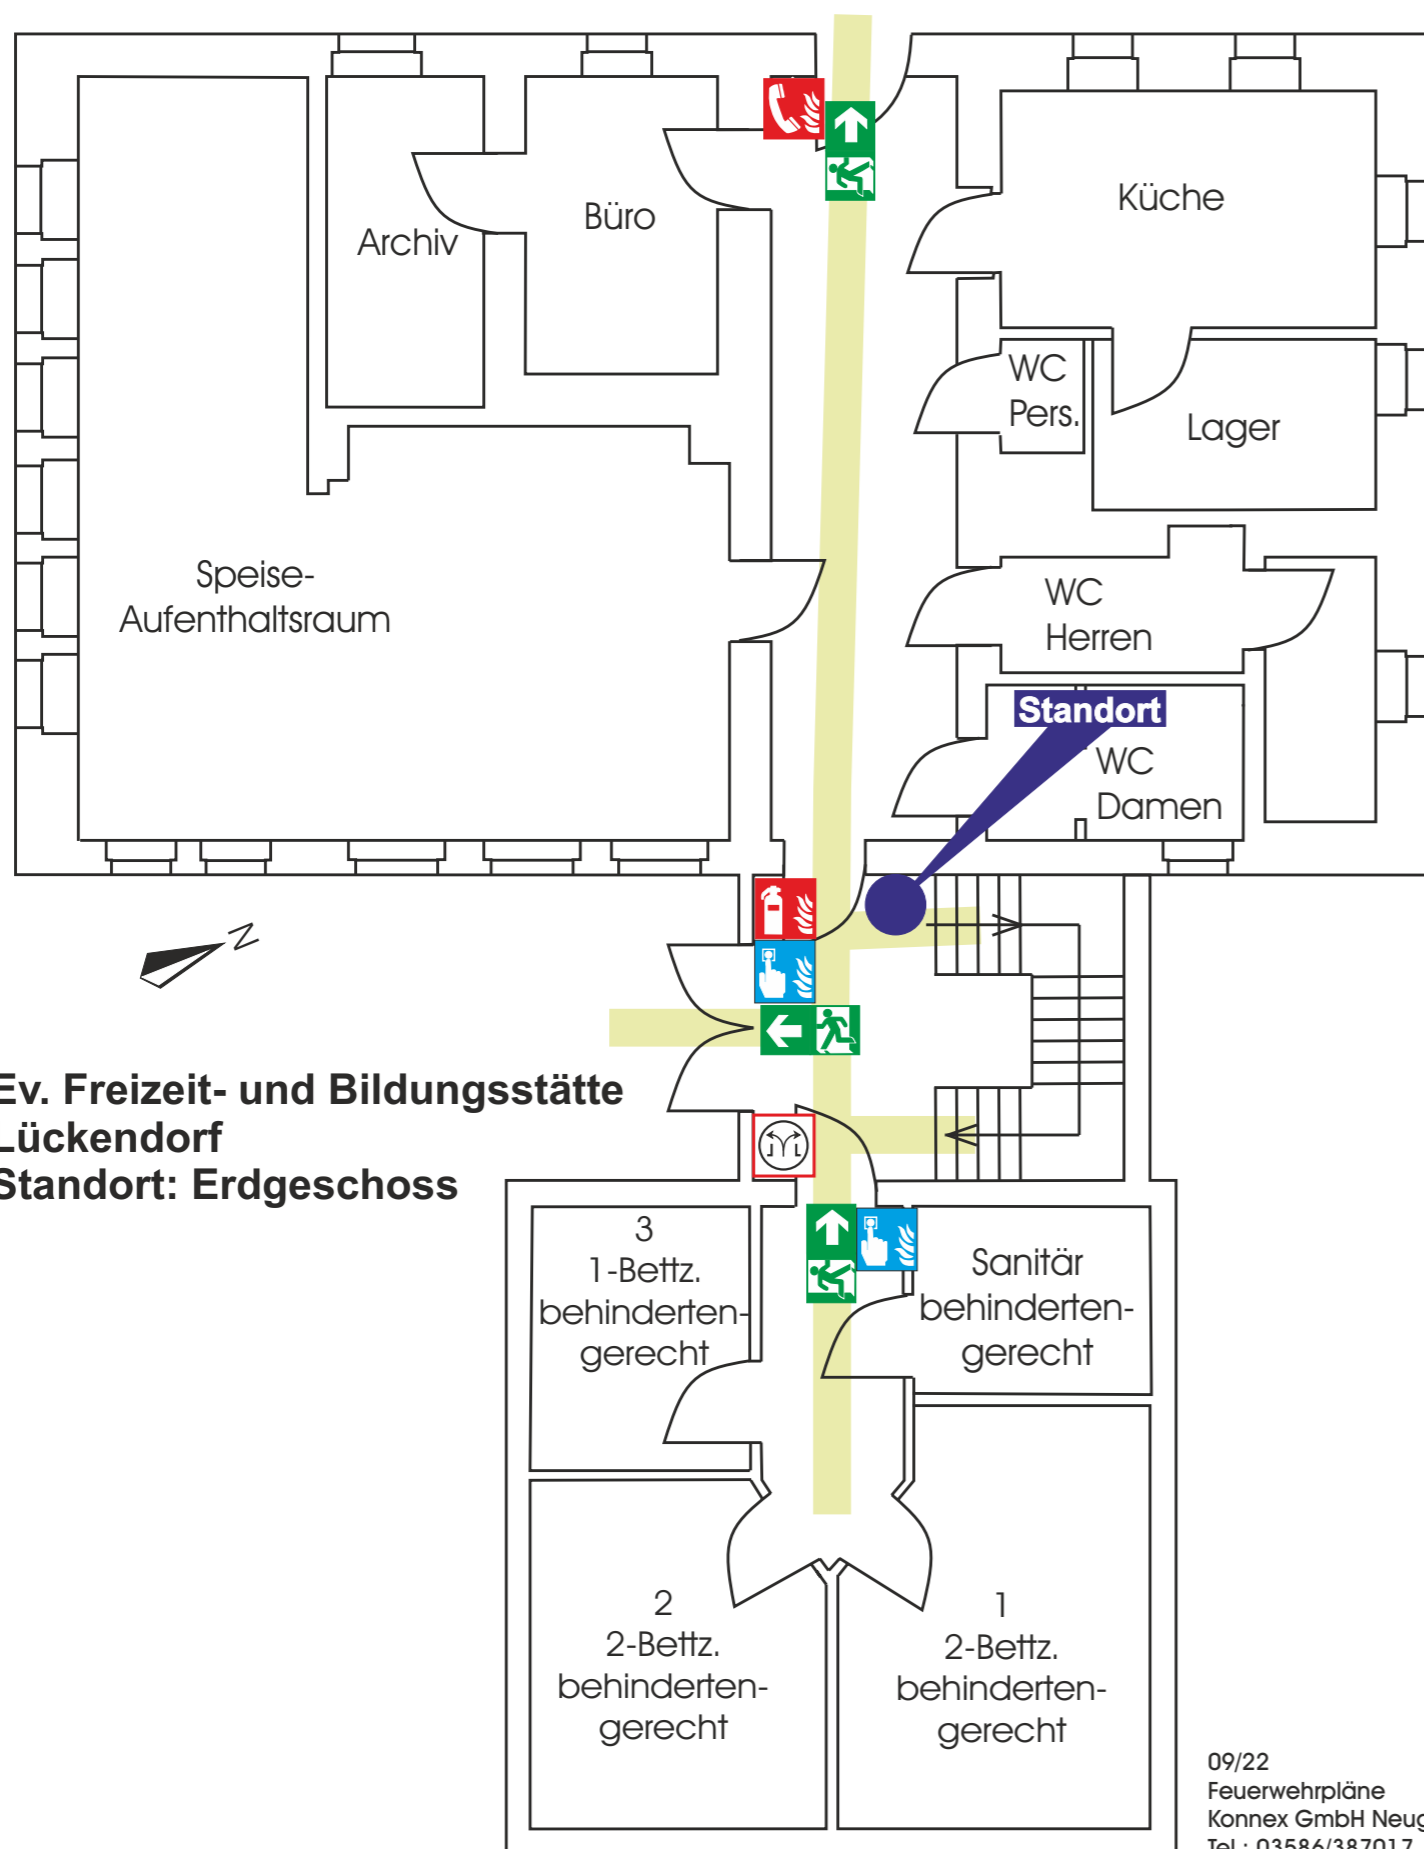

Flucht- und Rettungsplan

Ev. Freizeit- und Bildungsstätte
Lückendorf
Standort: Erdgeschoss

Verhalten im Brandfall Ruhe bewahren

- 1. Brand melden**
Handfeuermelder betätigen und
Telefon Notruf 112
Wer meldet?
Was ist passiert?
Wie viele sind betroffen/verletzt?
Wo ist es passiert?
Warten auf Rückfragen!
- 2. In Sicherheit Bringen**
Gefährdete Personen mitnehmen
Türen schließen
Gekennzeichneten Fluchtweg folgen
Anweisungen beachten
- 3. Löschversuch unternehmen**
Feuerlöscher benutzen

Verhalten bei Unfällen Ruhe bewahren

- 1. Unfall melden**
Telefon Notruf 112
Wo geschah es?
Was geschah?
Wie viele Verletzte?
Welche Arten von Verletzungen?
Warten auf Rückfragen!
- 2. Erste Hilfe**
Absicherung des Unfallortes
Versorgung der Verletzten
Anweisung beachten
- 3. Weitere Maßnahmen**
Krankenwagen oder Feuerwehr einweisen
Schaulustige entfernen

- ### Legende
- Standort
 - 1. Rettungsweg
 - Rettungsweg/ Notausgang
 - Sammelplatz
 - Feuerlöscher
 - Hausalarm/ Handfeuermelder
 - Notruftelefon Brandmelder
 - Bedienstelle für Rauch- und Wärmeabzugsfenster bei Feuer/ Rauchentwicklung auslösen