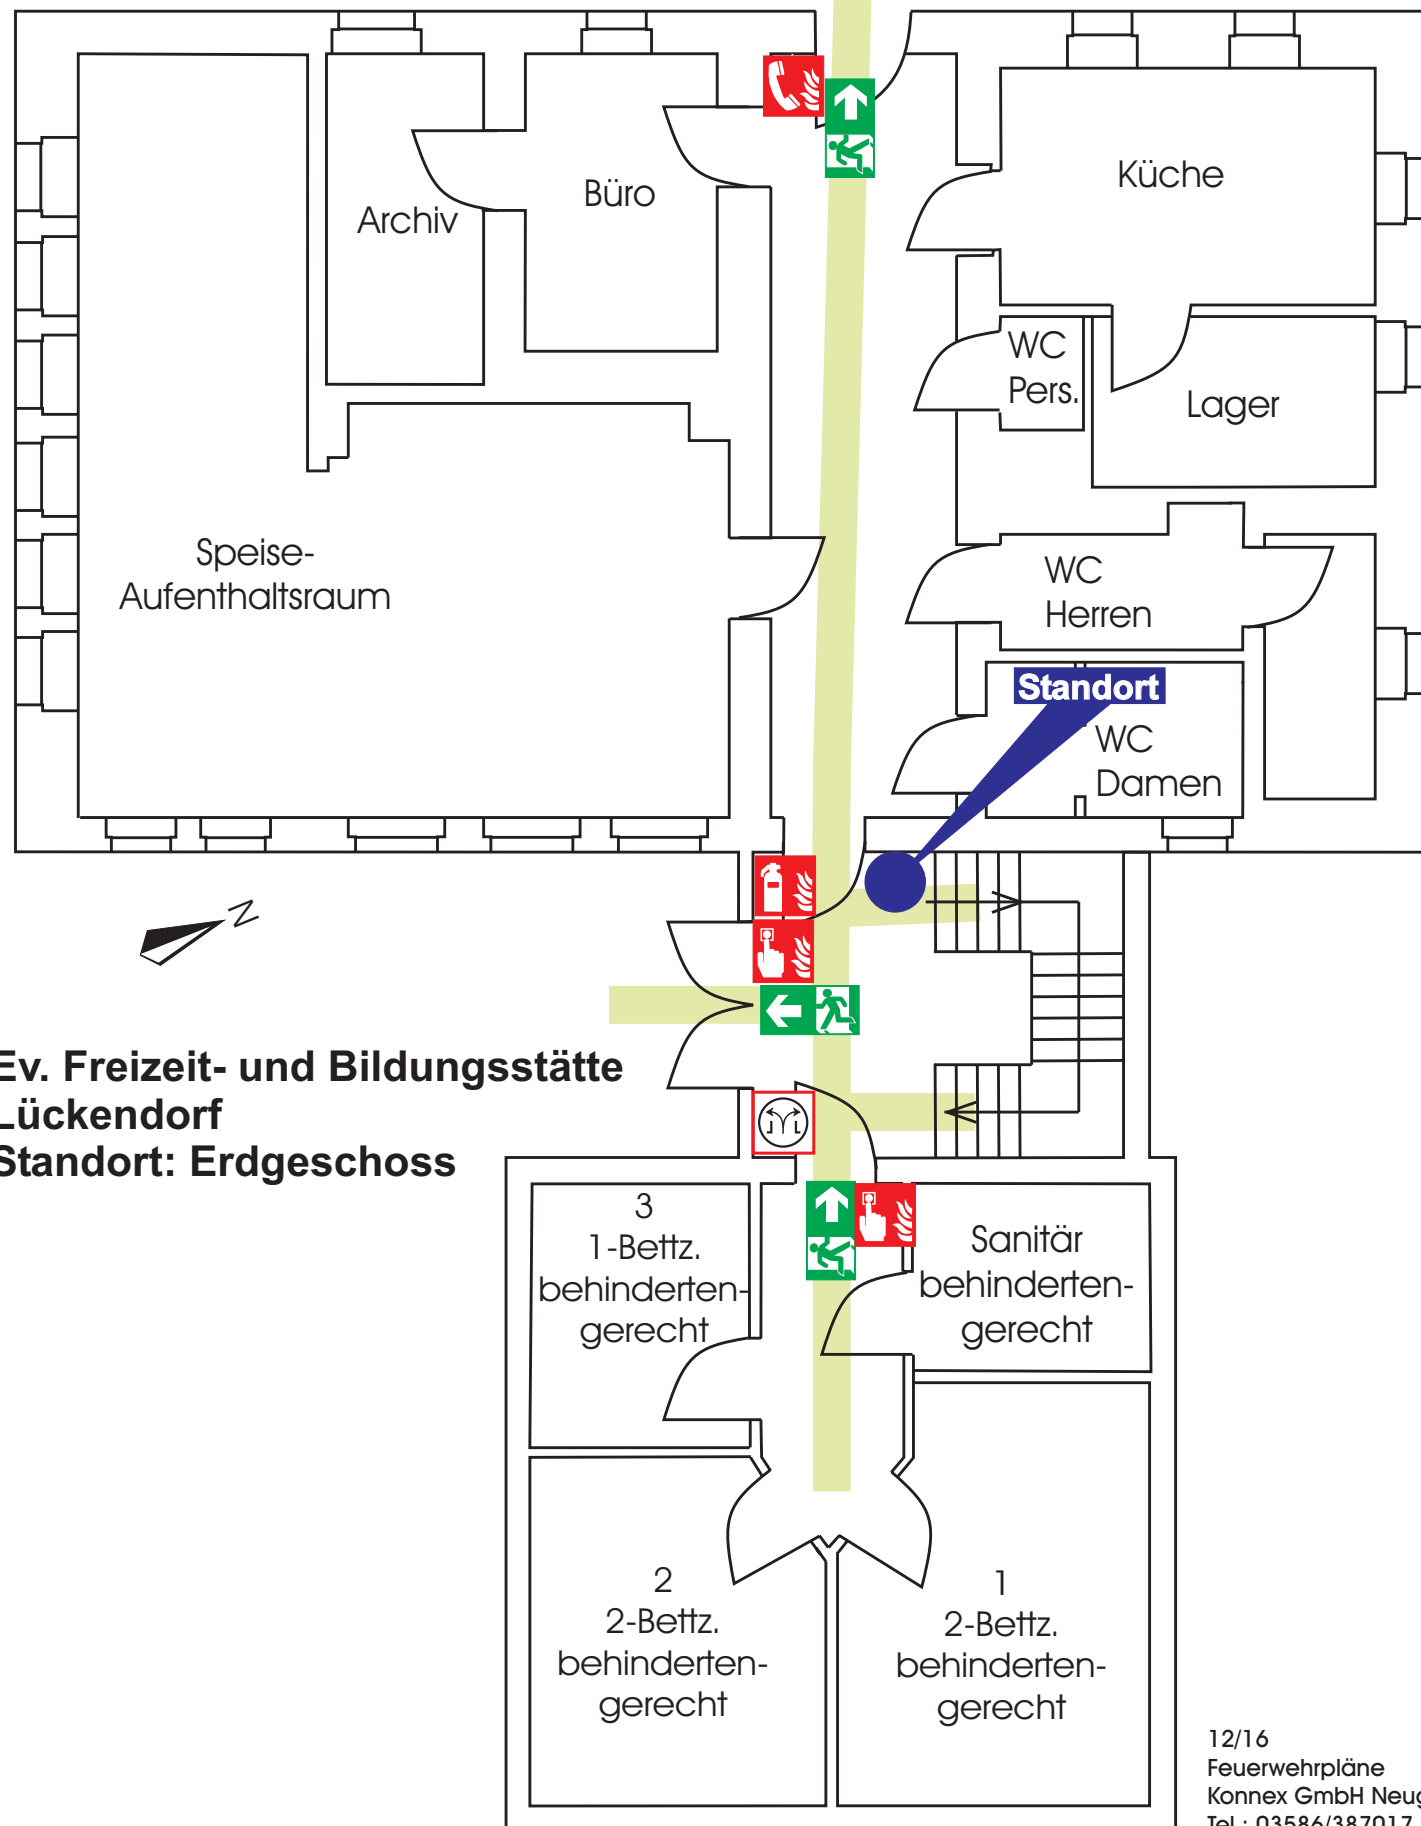

Flucht- und Rettungsplan

Ev. Freizeit- und Bildungsstätte
Lückendorf
Standort: Erdgeschoss

Verhalten im Brandfall Ruhe bewahren

- 1. Brand melden**
 - Handfeuermelder betätigen und **Telefon** Notruf **112**
 - Wer meldet?
 - Was ist passiert?
 - Wie viele sind betroffen/verletzt?
 - Wo ist es passiert?
 - Warten auf Rückfragen!
- 2. In Sicherheit Bringen**
 - Gefährdete Personen mitnehmen
 - Türen schließen
 - Gekennzeichneten Fluchtweg folgen
 - Anweisungen beachten
- 3. Löschversuch unternehmen**
 - Feuerlöscher benutzen

Verhalten bei Unfällen Ruhe bewahren

- 1. Unfall melden**
 - Telefon** Notruf **112**
 - Wo geschah es?
 - Was geschah?
 - Wie viele Verletzte?
 - Welche Arten von Verletzungen?
 - Warten auf Rückfragen!
- 2. Erste Hilfe**
 - Absicherung des Unfallortes
 - Versorgung der Verletzten
 - Anweisung beachten
- 3. Weitere Maßnahmen**
 - Krankenwagen oder Feuerwehr einweisen
 - Schaulustige entfernen

- ### Legende
- Standort
 - 1. Rettungsweg
 - ➡ Rettungsweg/Notausgang
 - ☎ Notruftelefon Brandmelder
 - ☎ Bedienstelle für Rauch- und Wärmeabzugsfenster bei Feuer/Rauchentwicklung auslösen
 - 🚒 Feuerlöscher
 - 🚒 Hausalarm/Handfeuermelder
 - 🚶 Sammelplatz